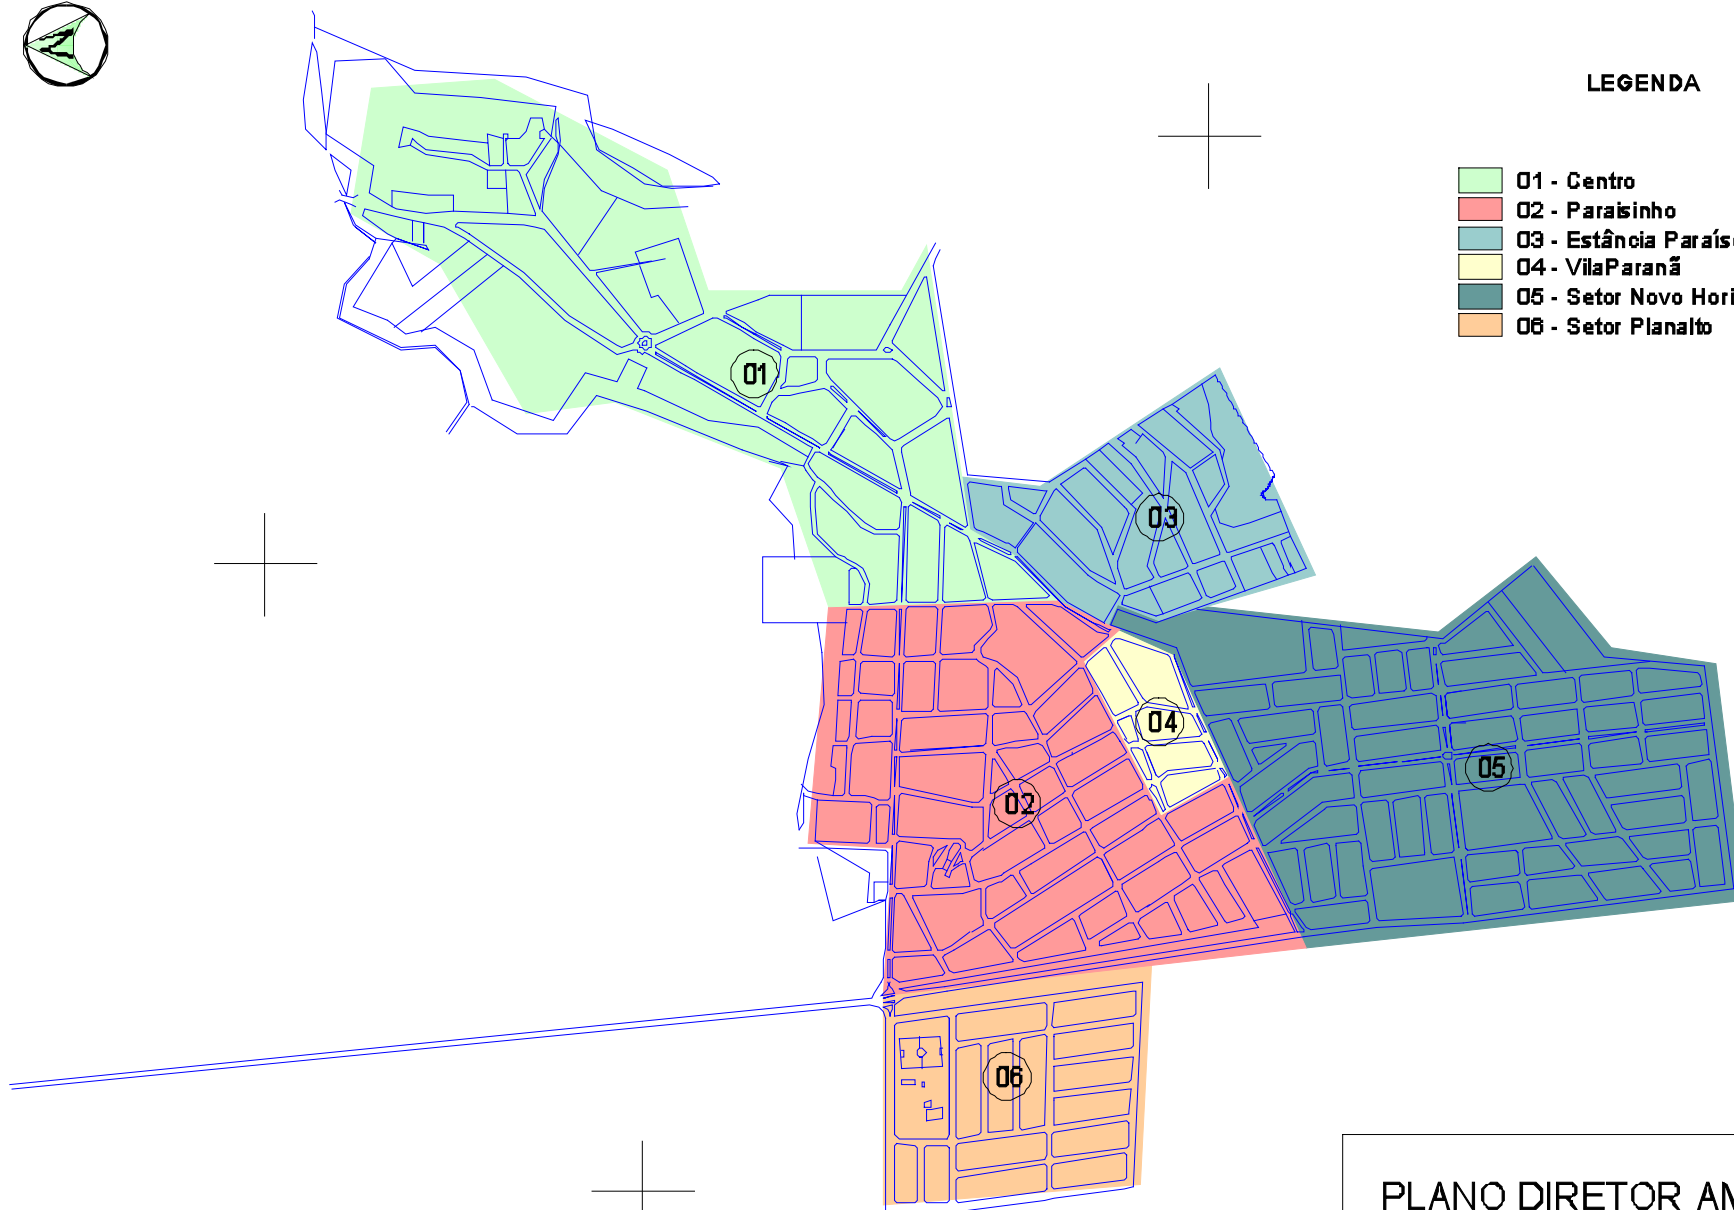

LEGENDA

- 01 - Centro
- 02 - Paraisinho
- 03 - Estância Paraíso
- 04 - VilaParaná
- 05 - Setor Novo Horizonte
- 06 - Setor Planalto

**PLANO DIRETOR AMBIENTAL E URBANO
da Cidade Alto Paraíso - GO**

Localização dos Bairros

03

Prefeitura Municipal - Grupo de Trabalho do Plano Diretor

Apoio: Embratur

1998