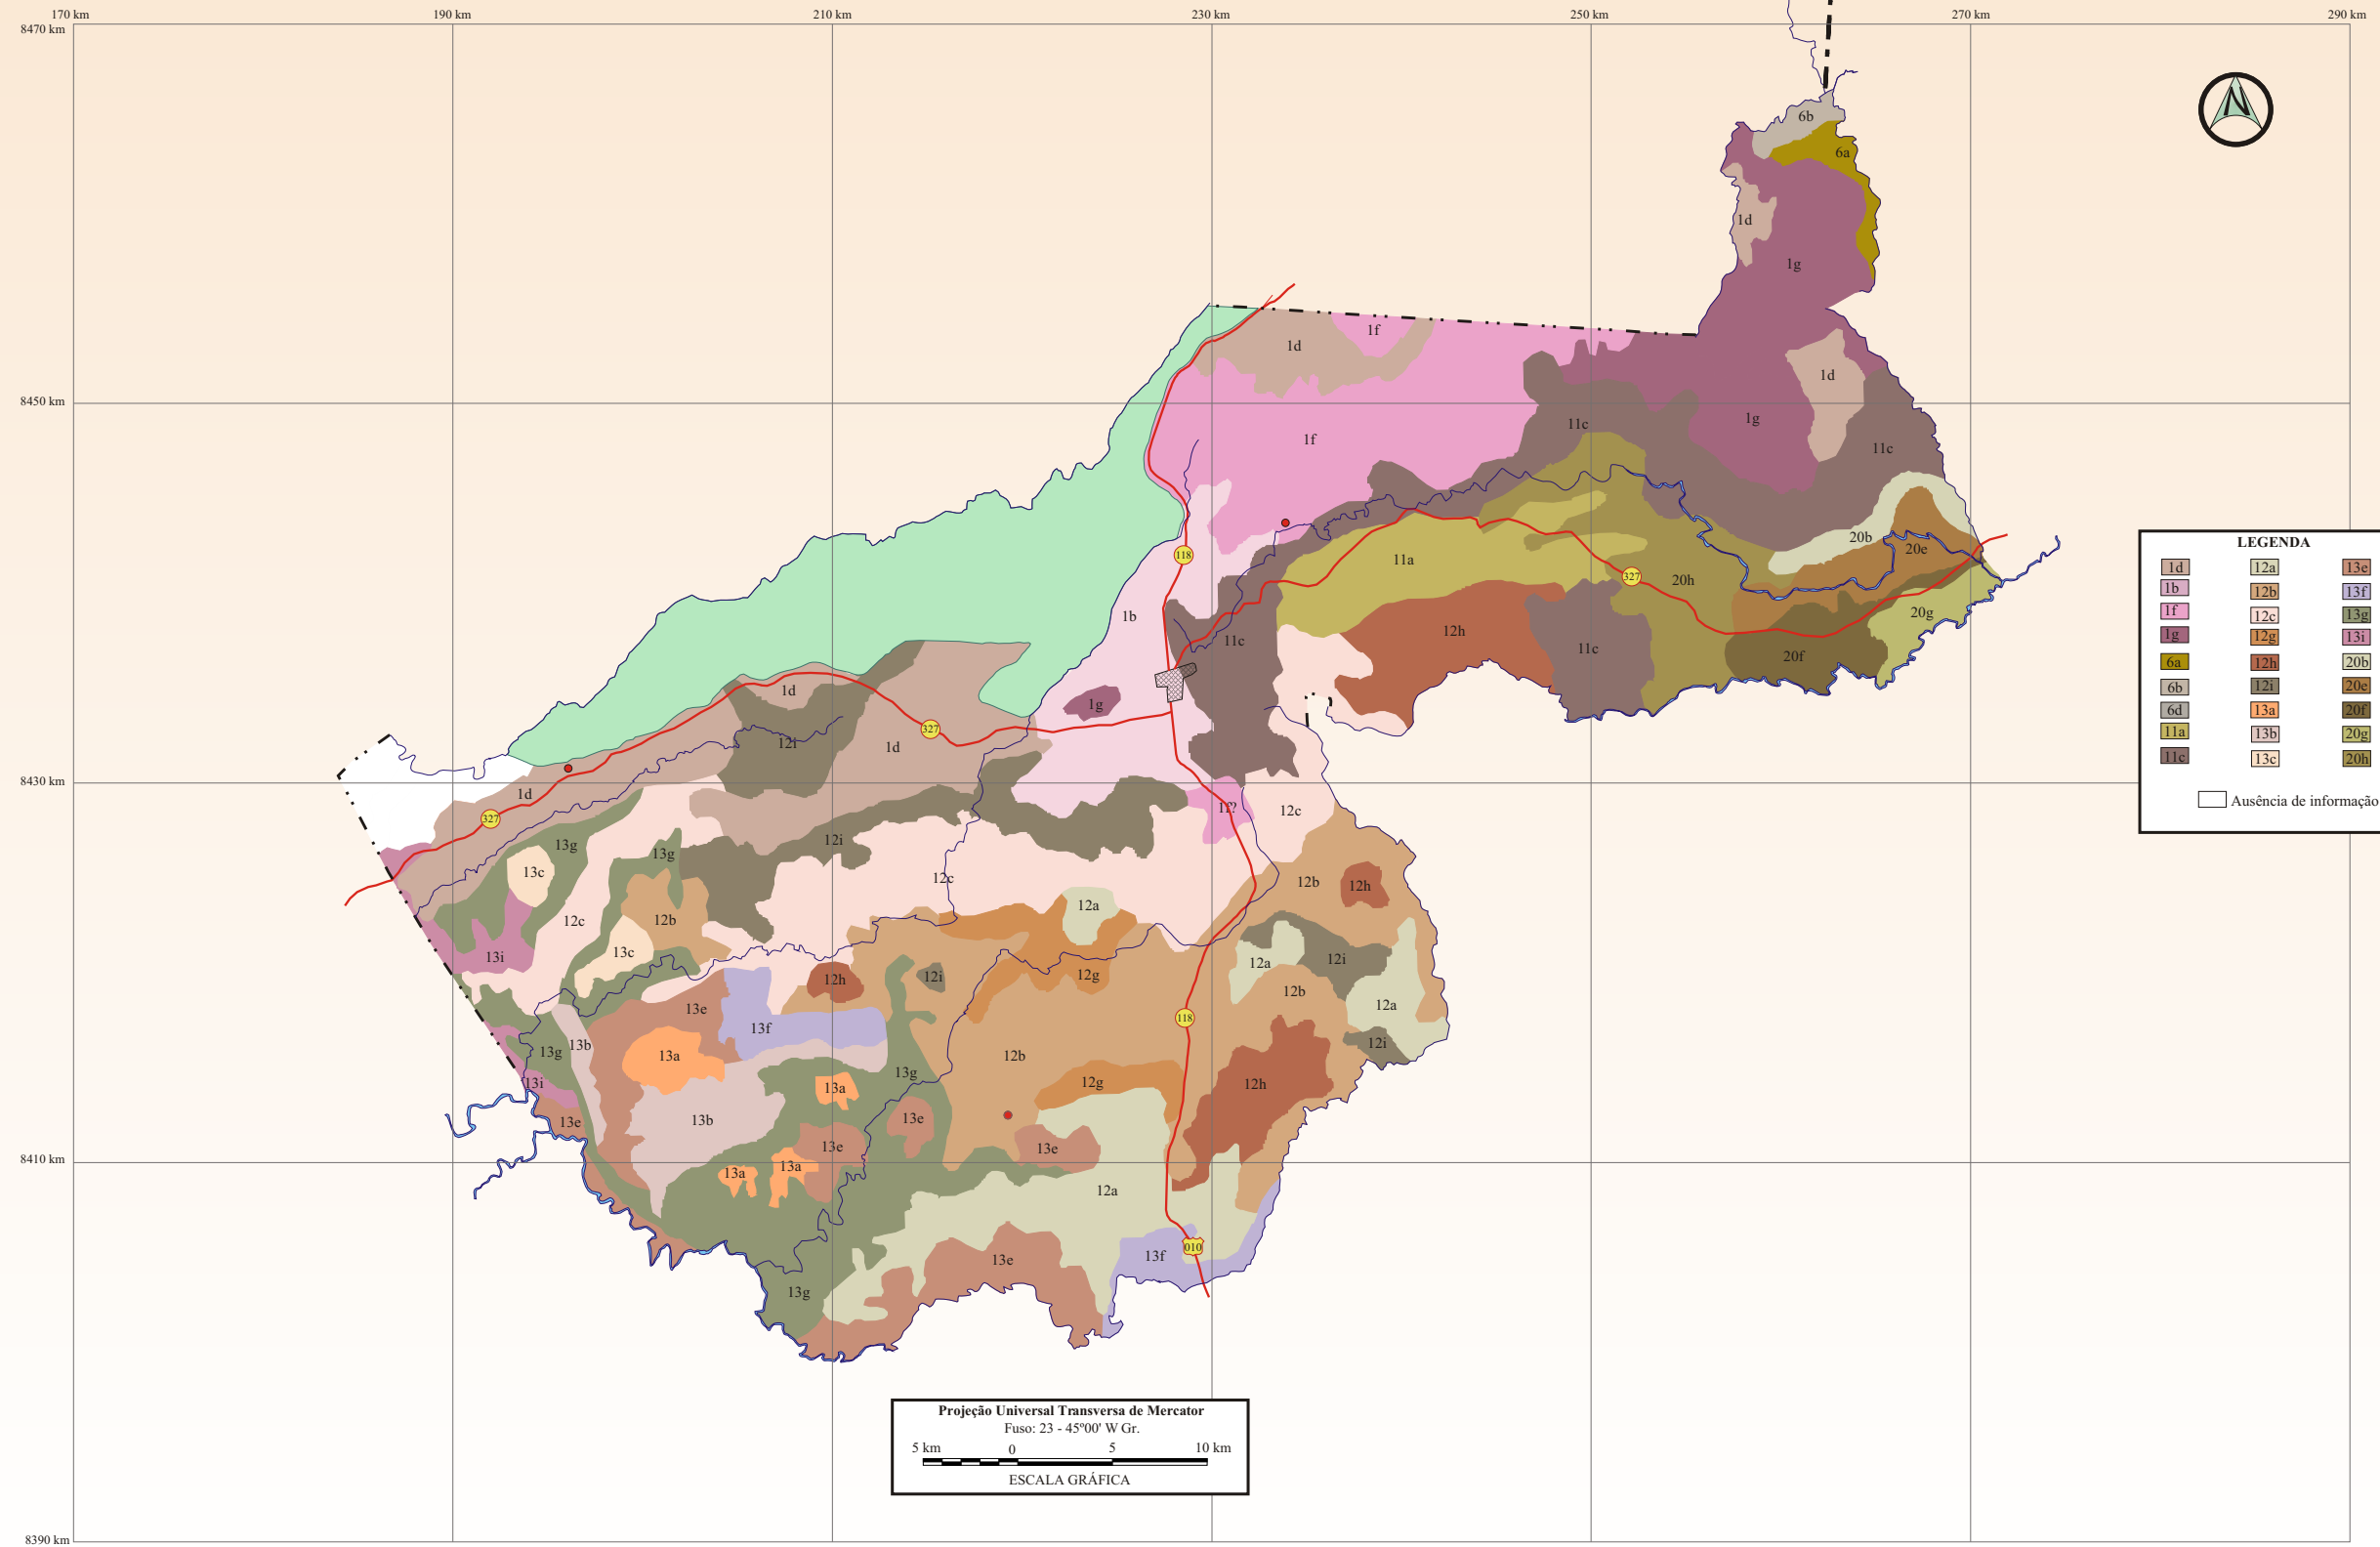

REGIÕES GEOAMBIENTAIS

LEGENDA

1d	12a	13e
1b	12b	13f
1f	12c	13g
1g	12g	13i
6a	12h	20b
6b	12i	20c
6d	13a	20f
11a	13b	20g
11c	13c	20h
□ Ausência de informação		

Projeção Universal Transversa de Mercator
 Fuso: 23 - 45°00' W Gr.
 5 km 0 5 10 km
 ESCALA GRÁFICA

Edição Final do Mapa:

GRUPO NATIVA
 062-285 77 52
 nativa@persogo.com.br

Elaboração Digital:
 Wagneide Rodrigues
 Geógrafa - CREA-GO 7054/AP

Apoio: