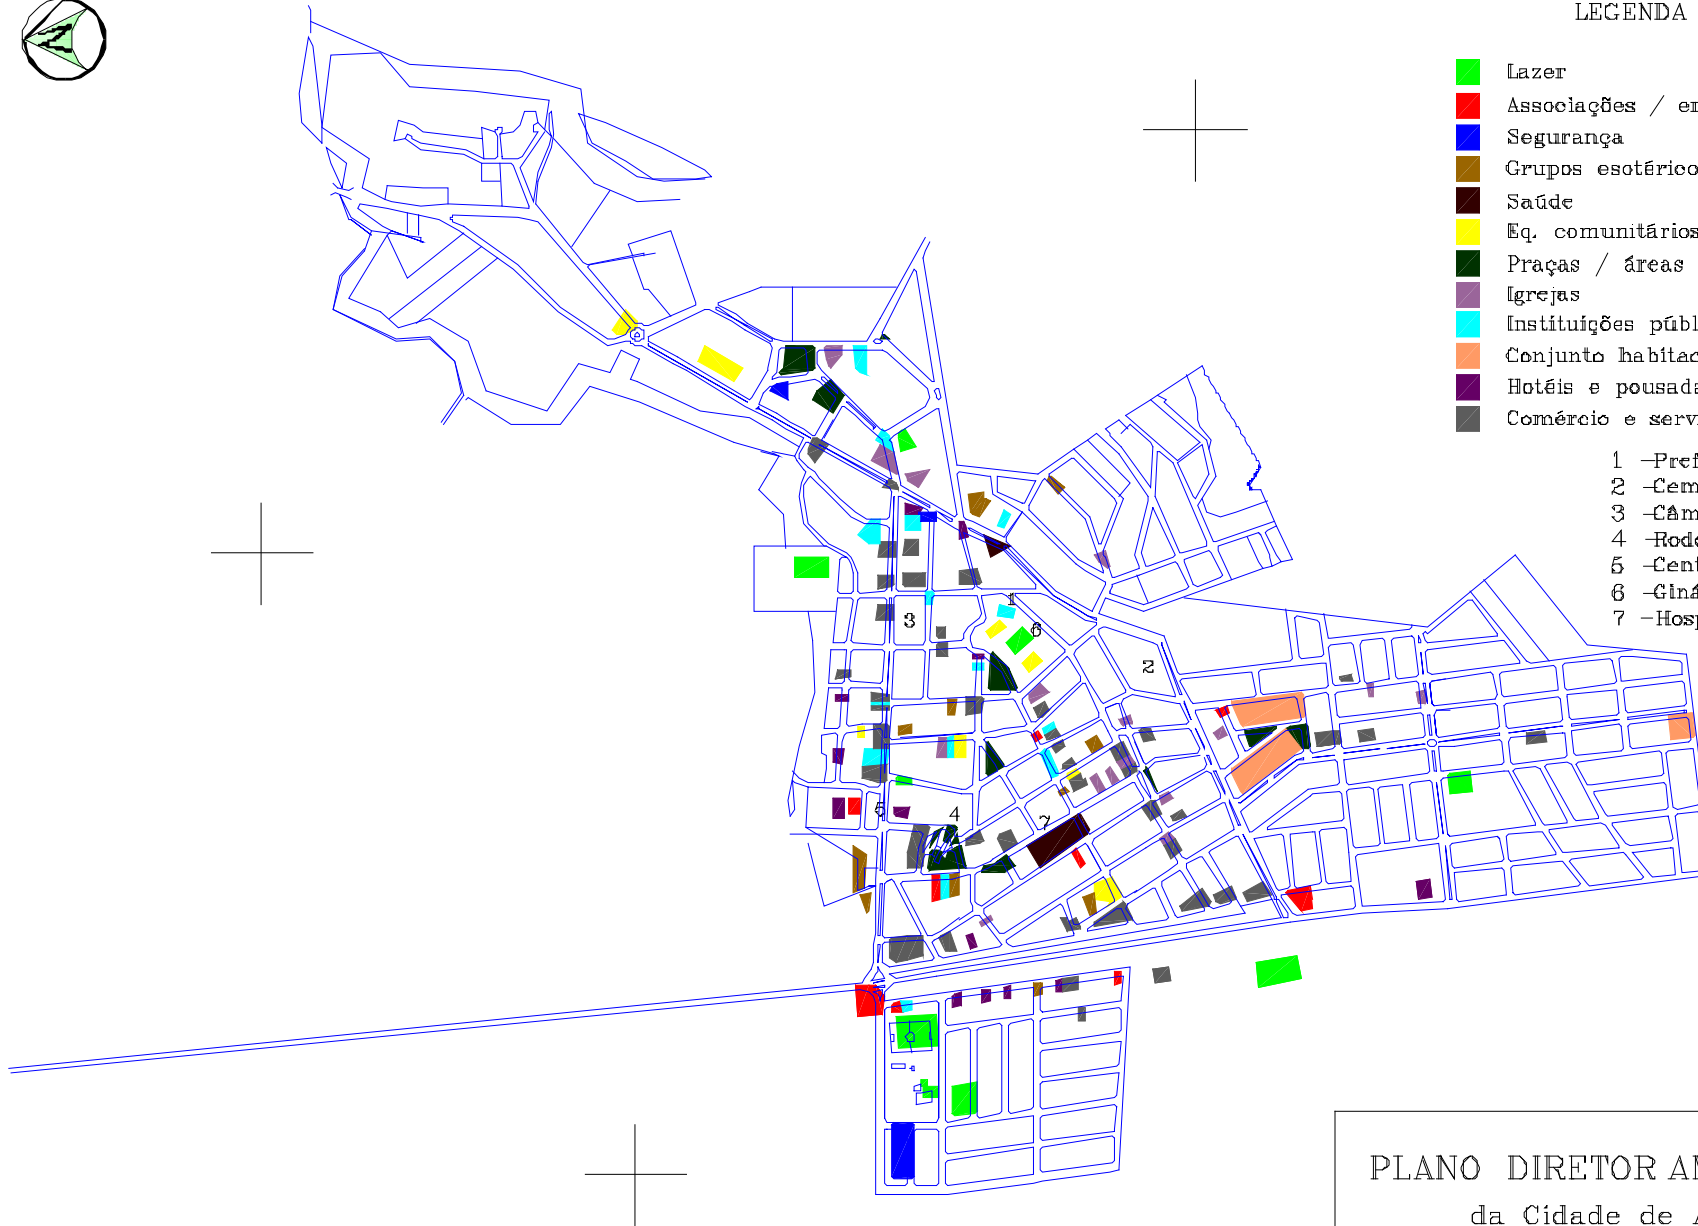

LEGENDA

- Lazer
- Associações / ent. classe
- Segurança
- Grupos esotéricos / místicos
- Saúde
- Eq. comunitários / ensino
- Praças / áreas livres
- Igrejas
- Instituições públicas
- Conjunto habitacional
- Hotéis e pousadas
- Comércio e serviços

- 1 - Prefeitura
- 2 - Cemitério
- 3 - Câmara Municipal
- 4 - Rodoviária
- 5 - Centro de Atendimento ao Turista
- 6 - Ginásio de Esportes
- 7 - Hospital

PLANO DIRETOR AMBIENTAL E URBANO da Cidade de Alto Paraiso - GO

Planta de Uso do Solo

1

Prefeitura Municipal - Grupo de Trabalho do Plano Diretor

Apoio : Embratur

1998